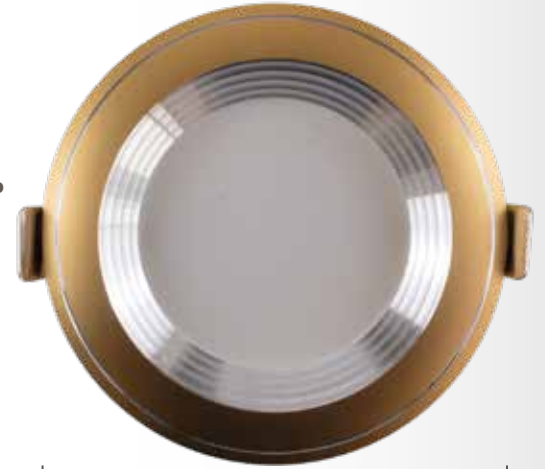

Ø100 mm

Ref: **40669**
CB: **8435388406694**

100 pcs Interior 3 Temp.

Mod.	IP	W	Lúmenes	Temp.	Voltaje
000 40669	20	5	500 Lm	3 temp.	127

Acabado: Blanco + Dorado

100 pcs Interior 3 Temp.

Ref: **40670**
CB: **8435388406700**

Ø100 mm

Mod.	IP	W	Lúmenes	Temp.	Voltaje
000 40670	20	5	500 Lm	3 temp.	127

Acabado: Dorado + Plateado

Ref: **40672**
CB: **8435388406724**

40 pcs Interior 3 Temp.

Mod.	IP	W	Lúmenes	Temp.	Voltaje
000 40672	20	5	500 Lm	3 temp.	127

Acabado: Negro + Plateado