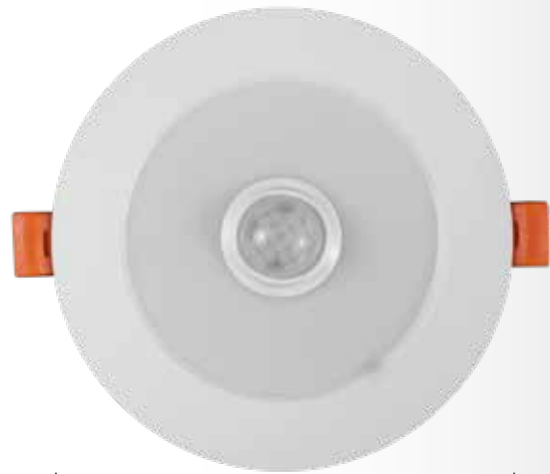

EMPOTRADO REDONDO
CON SENSOR DE MOVIMIENTO

40 pcs Interior Sensor

Mod.	IP	W	Lúmenes	Temp.	Voltaje
○ 41234	20	9	900 Lm	8000K	85-265

Acabado: Blanco

Ø145/130 mm

Ref: **41234**
CB: **8435388412343**

50 pcs Interior Sensor

Mod.	IP	W	Lúmenes	Temp.	Voltaje
○ 41234	20	7	700 Lm	8000K	127

Acabado: Blanco