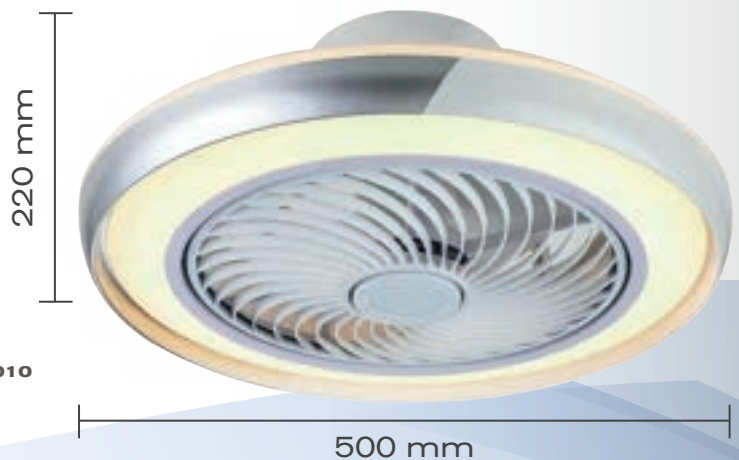

Ref: **60201**
CB: **8435388602010**