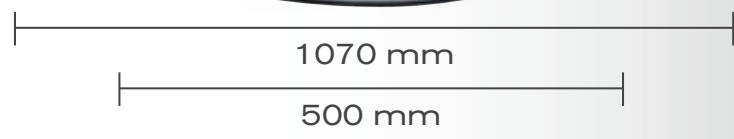

LAMPARA VENTILADOR

1 pc 3 Temp. Control 6 Vel. 4 Aspas

Mod.	IP	W	Temp.	Voltaje
○○○	60653	20	72	3 Temp. 85-265

Ref: **60653**
CB: **8435388606537**

1 pc 3 Temp. Control 6 Vel. 4 Aspas

Mod.	IP	W	Temp.	Voltaje
○○○	60654	20	72	3 Temp. 85-265