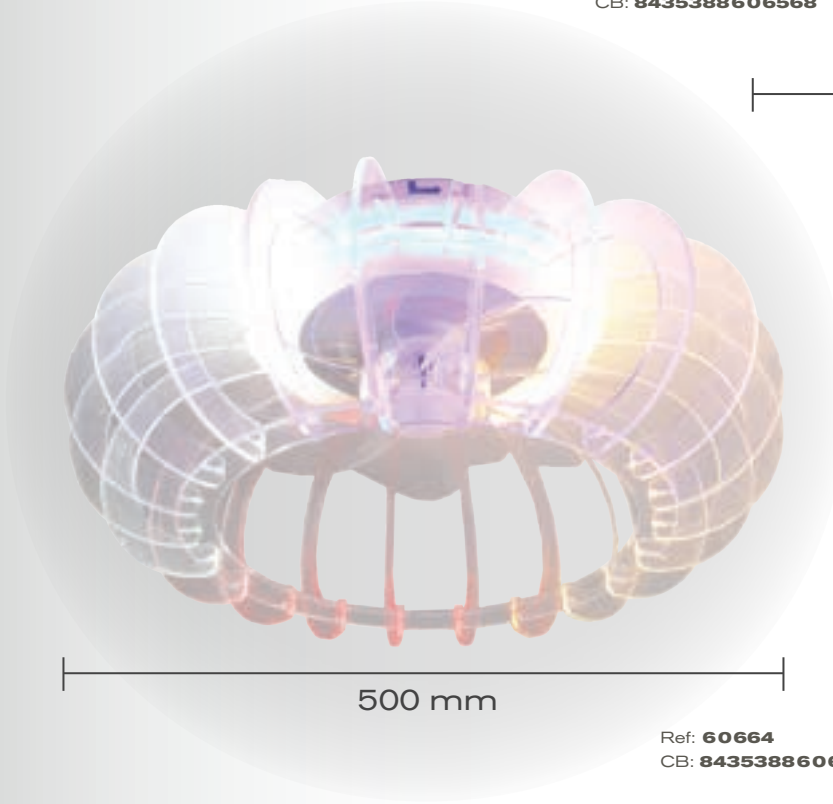

- 1 pc
- 3 Temp.
- Control
- 6 Vel.
- 4 Aspas
- Bocina

Mod.	IP	W	Temp.	Voltaje
000	60664	20	72	3 Temp. 85-265

Ref: **60664**
CB: **8435388606643**

- 1 pc
- 3 Temp.
- Control
- 6 Vel.
- 4 Aspas
- Bocina

Mod.	IP	W	Temp.	Voltaje
000	60665	20	72	3 Temp. 85-265